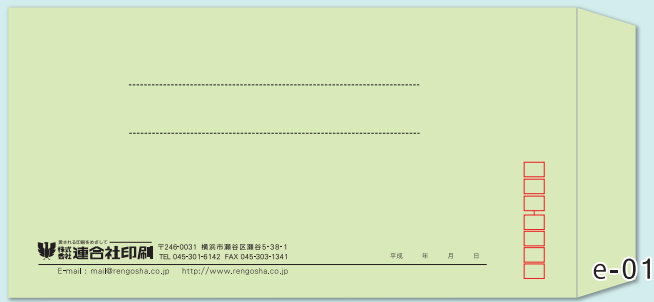

封筒デザインサンプル

* サンプルのカラーはイメージです。封筒色・書体色はご指定下さい。
* 実際の印刷と若干色味が異なりますのでご了承ください。

■ 長3封筒 (120 × 235) A4 三つ折サイズが入ります

e-01

e-02

e-03

e-04

e-05

e-06

e-07

e-08

e-09

e-10

■ 角2封筒 (240 × 332) A4 サイズがそのまま入ります

e-11

e-15